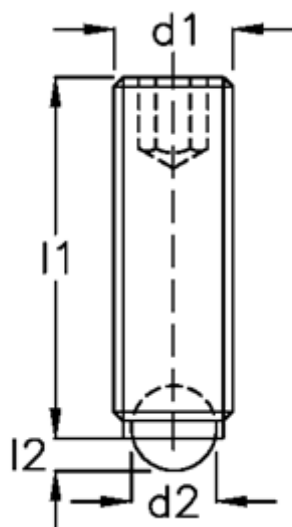

Varenummer: 20906640
Beskrivelse: E+G Kuglespændeskruer
GN 605-M8-25-AN

Mål

d1	= M8
d2	= 5.5
Indvendig sekskant	= 4.0
l1	= 25
l2	= 1.7